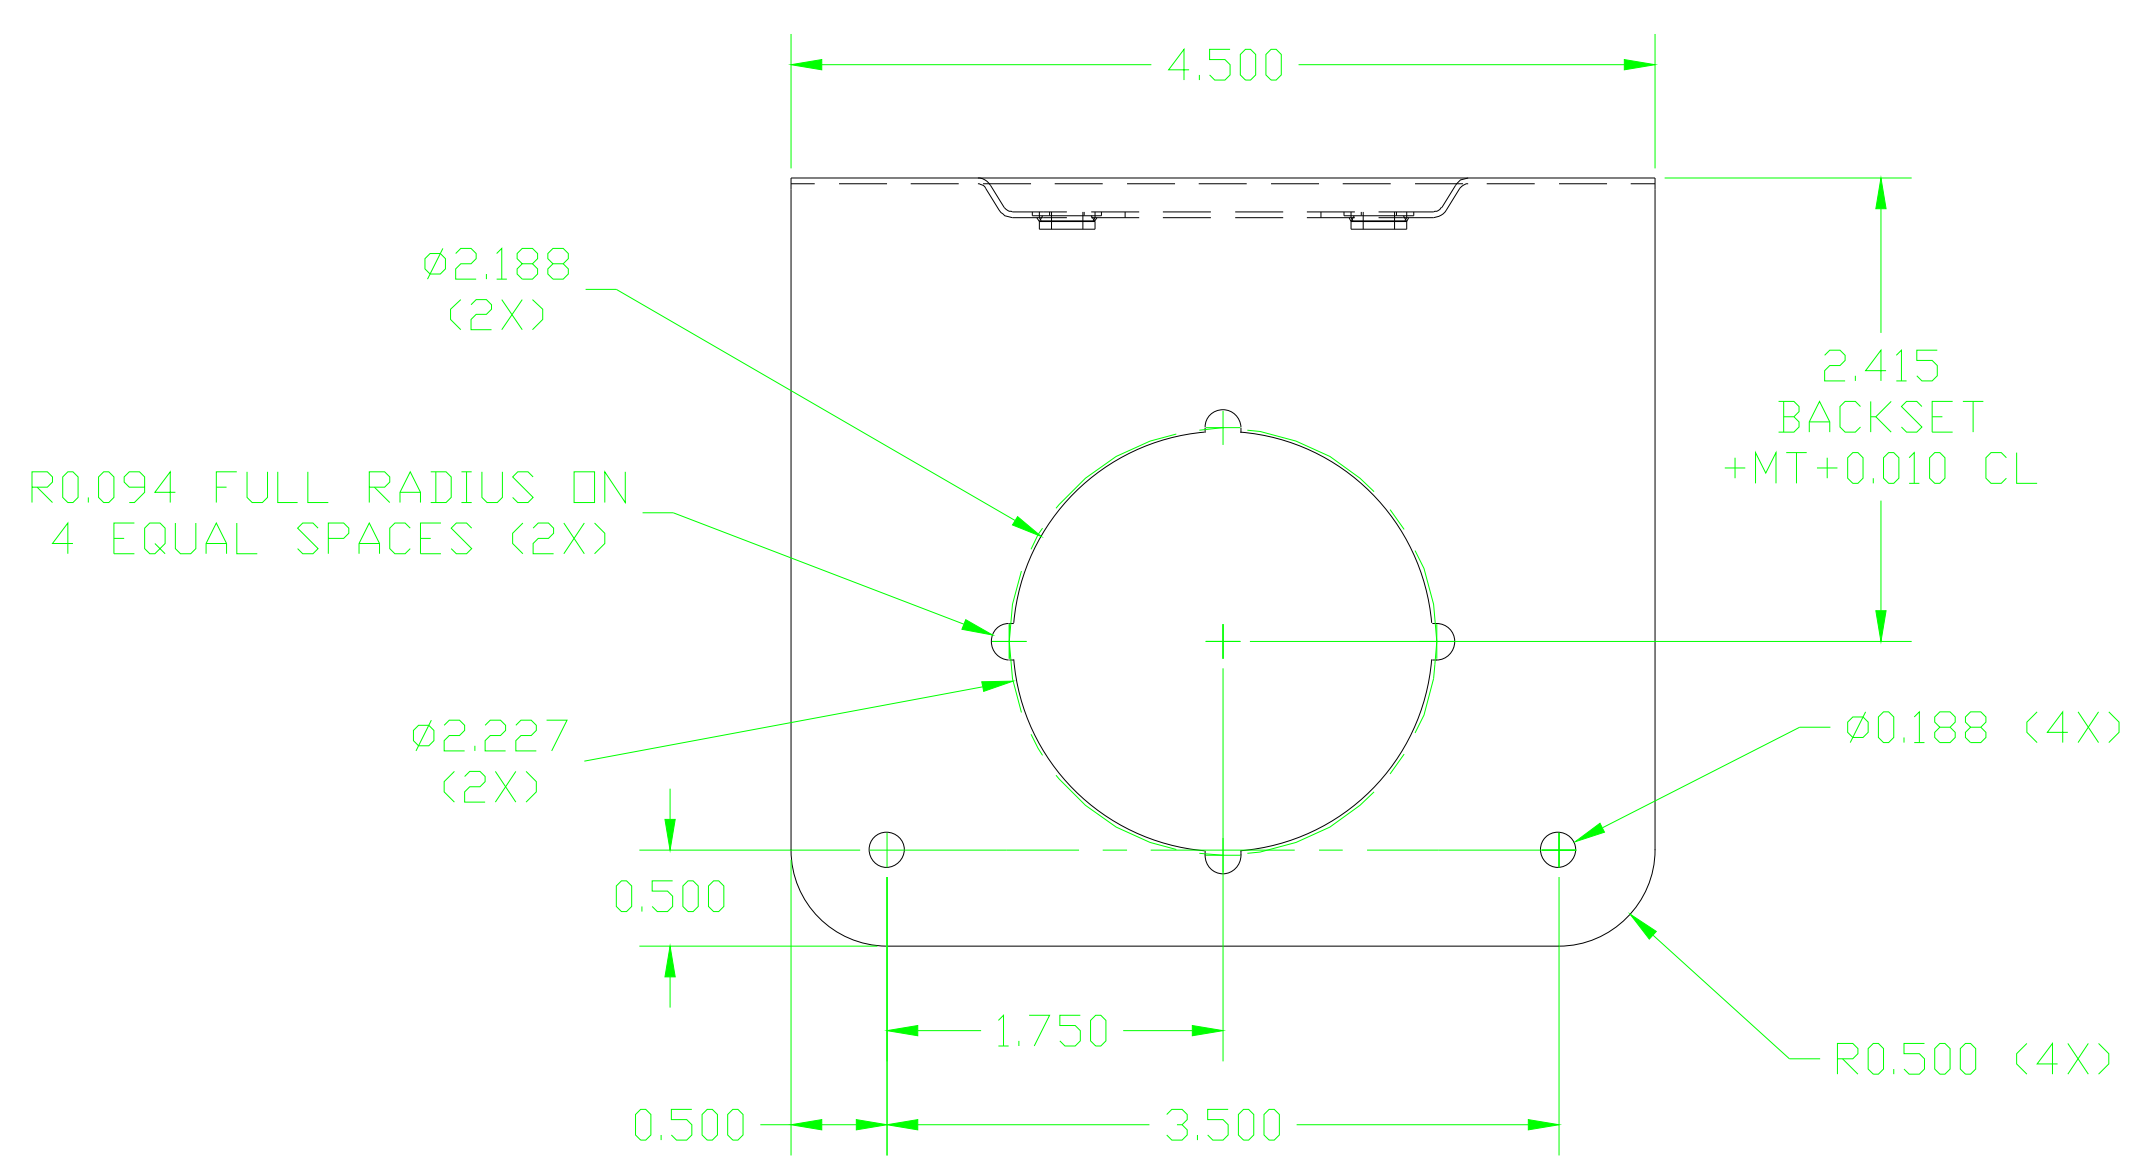

D C B A

4

4

3

3

EMBOSS AS SHOWN  
EMBOSS TOOL

2

2

1

1

**PRO-LOK**<sup>®</sup>  
655 North Hariton Street • Orange, CA • 92868  
714.633.0681 / PRO-LOK.COM

Item: **EWP-120**

D C B A