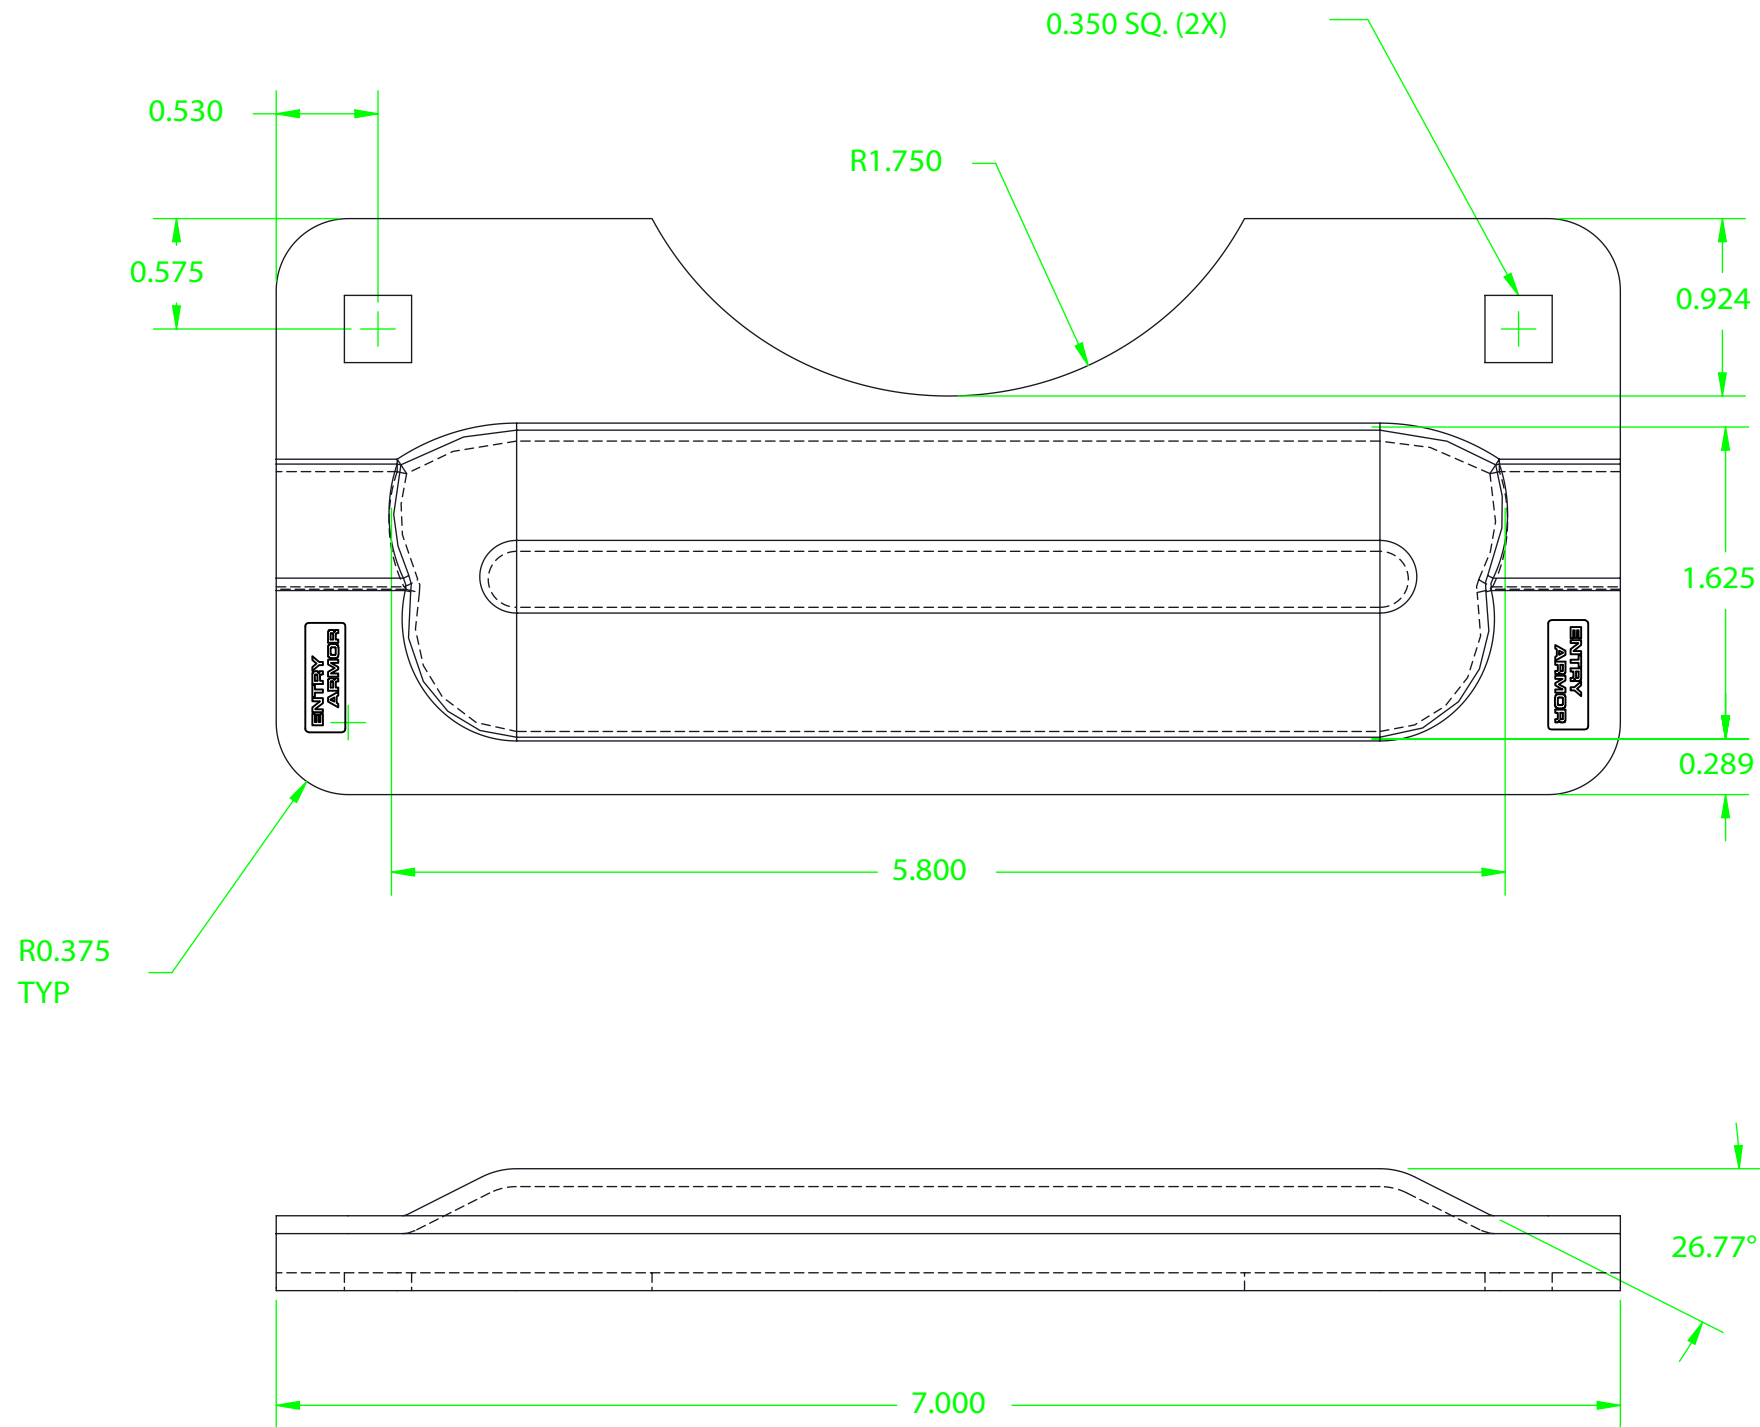

D

C

B

A

**PRO-LOK®**

655 North Hariton Street • Orange, CA • 92868  
714.633.0681 / PRO-LOK.COM

Item: **ELP-210 Series**

D