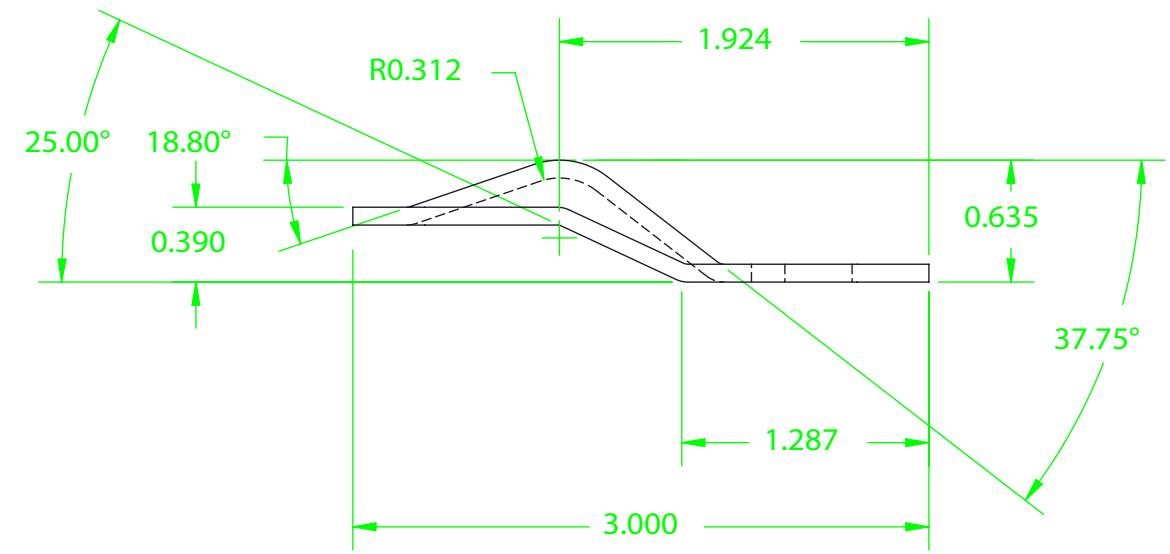

D

C

B

A

**PRO-LOK®**

655 North Hariton Street • Orange, CA • 92868  
714.633.0681 / PRO-LOK.COM

Item: **ELP-210 Series**

D